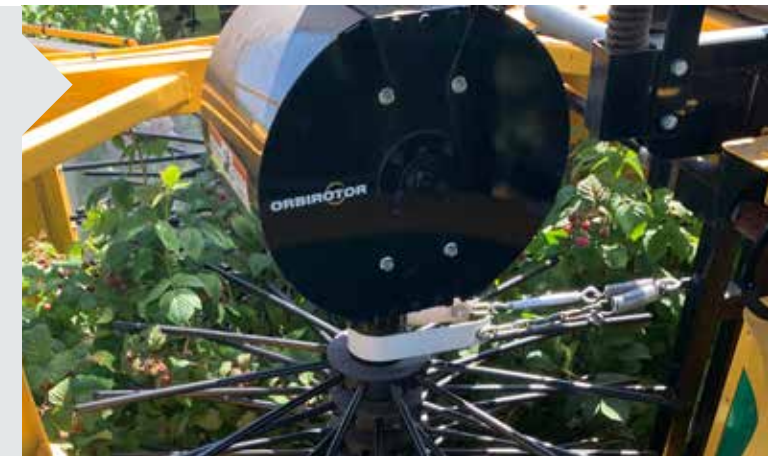

Coseche frambuesas de manera eficiente con funciona con tan solo 2 personas.

Con una combinación de nuestros suaves cabezales de recolección Orbirotor y un sistema de caída única, el 9140 ofrece fruta de la más alta calidad.

Diseño de tres ruedas para una maniobrabilidad óptima en el campo y un radio de giro estrecho. EcoMode para una economía de combustible superior.

✓ **CONTROLES INTEGRADOS**

Monitor a color de alta resolución de 7 pulgadas para ajustes en el campo y resolución de problemas. El joystick de control total pone todas las funciones principales al alcance de tu mano. Controles y pantallas de diagnóstico en varios idiomas. Disponible con una caja de control de panel de interruptores opcional para los ajustes.

✓ **FUNCIONES AUTOMATIZADAS**

El sistema de dirección automática proporciona un centrado preciso de la fila de la cosechadora, lo que reduce la pérdida de fruta en el campo y la fatiga del conductor. Los nuevos sensores a prueba de agua aumentan la confiabilidad del sistema.

OXBO 9140

✓ **ORBIOTOR**

El sistema de recolección Orbirotor se ha convertido en sinónimo de recolección selectiva de bayas. Los pesos de la cabeza crean un patrón de sacudidas orbitales mientras que las varillas eliminan la fruta madura sin dañar la planta. Este sistema de recolección se ajusta fácilmente para cumplir con una amplia gama de requisitos de recolección. El Orbirotor se mueve con la planta y ofrece una acción de recolección selectiva.